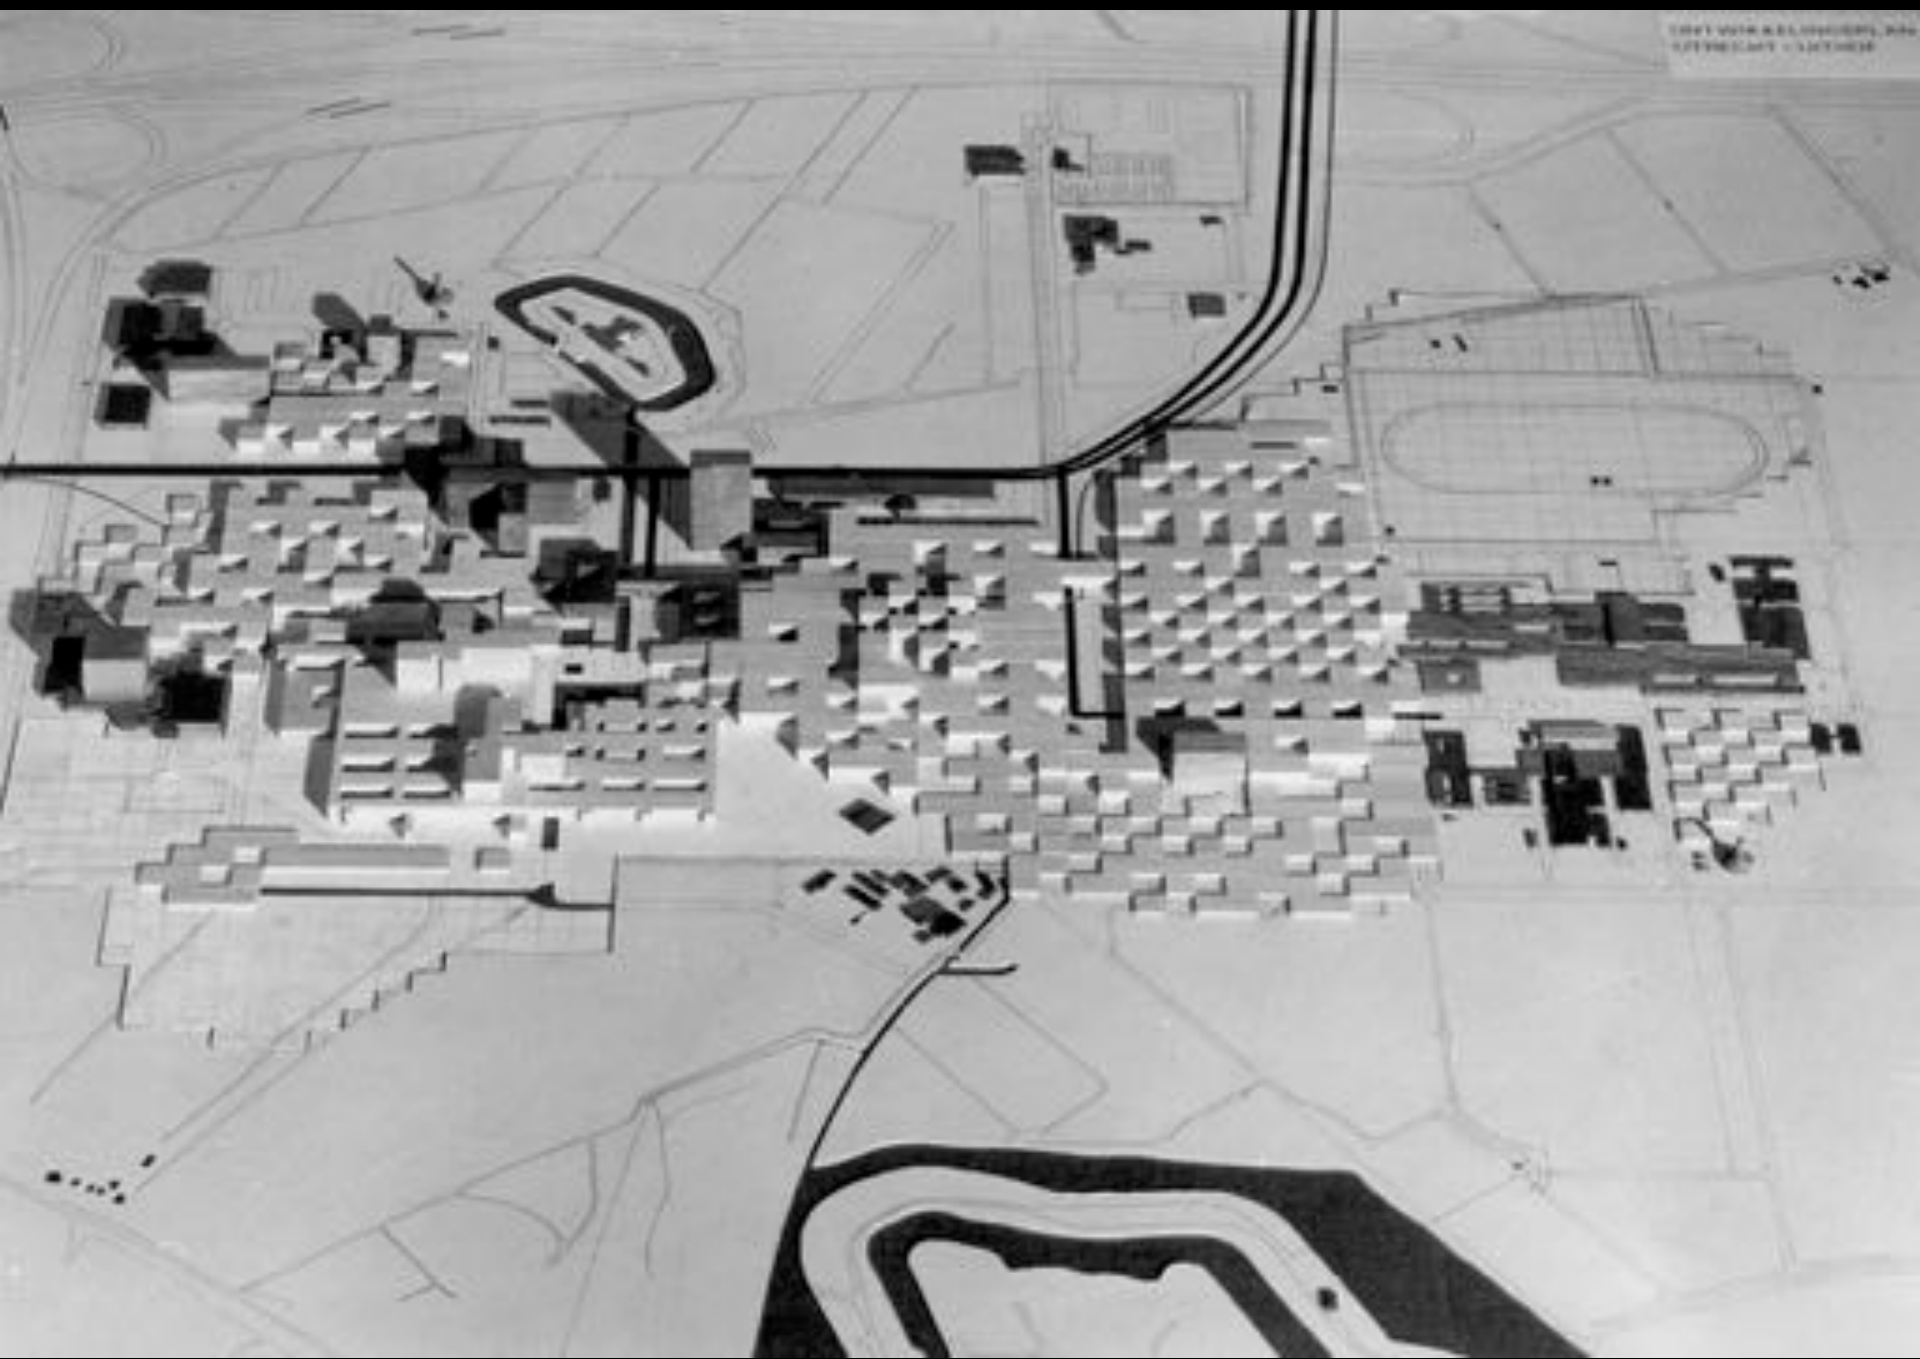

TRAJECTUM

WTRICHT

150 HECTARE

2.9 KM

300 HECTARE

1.7 KM

2.8 KM