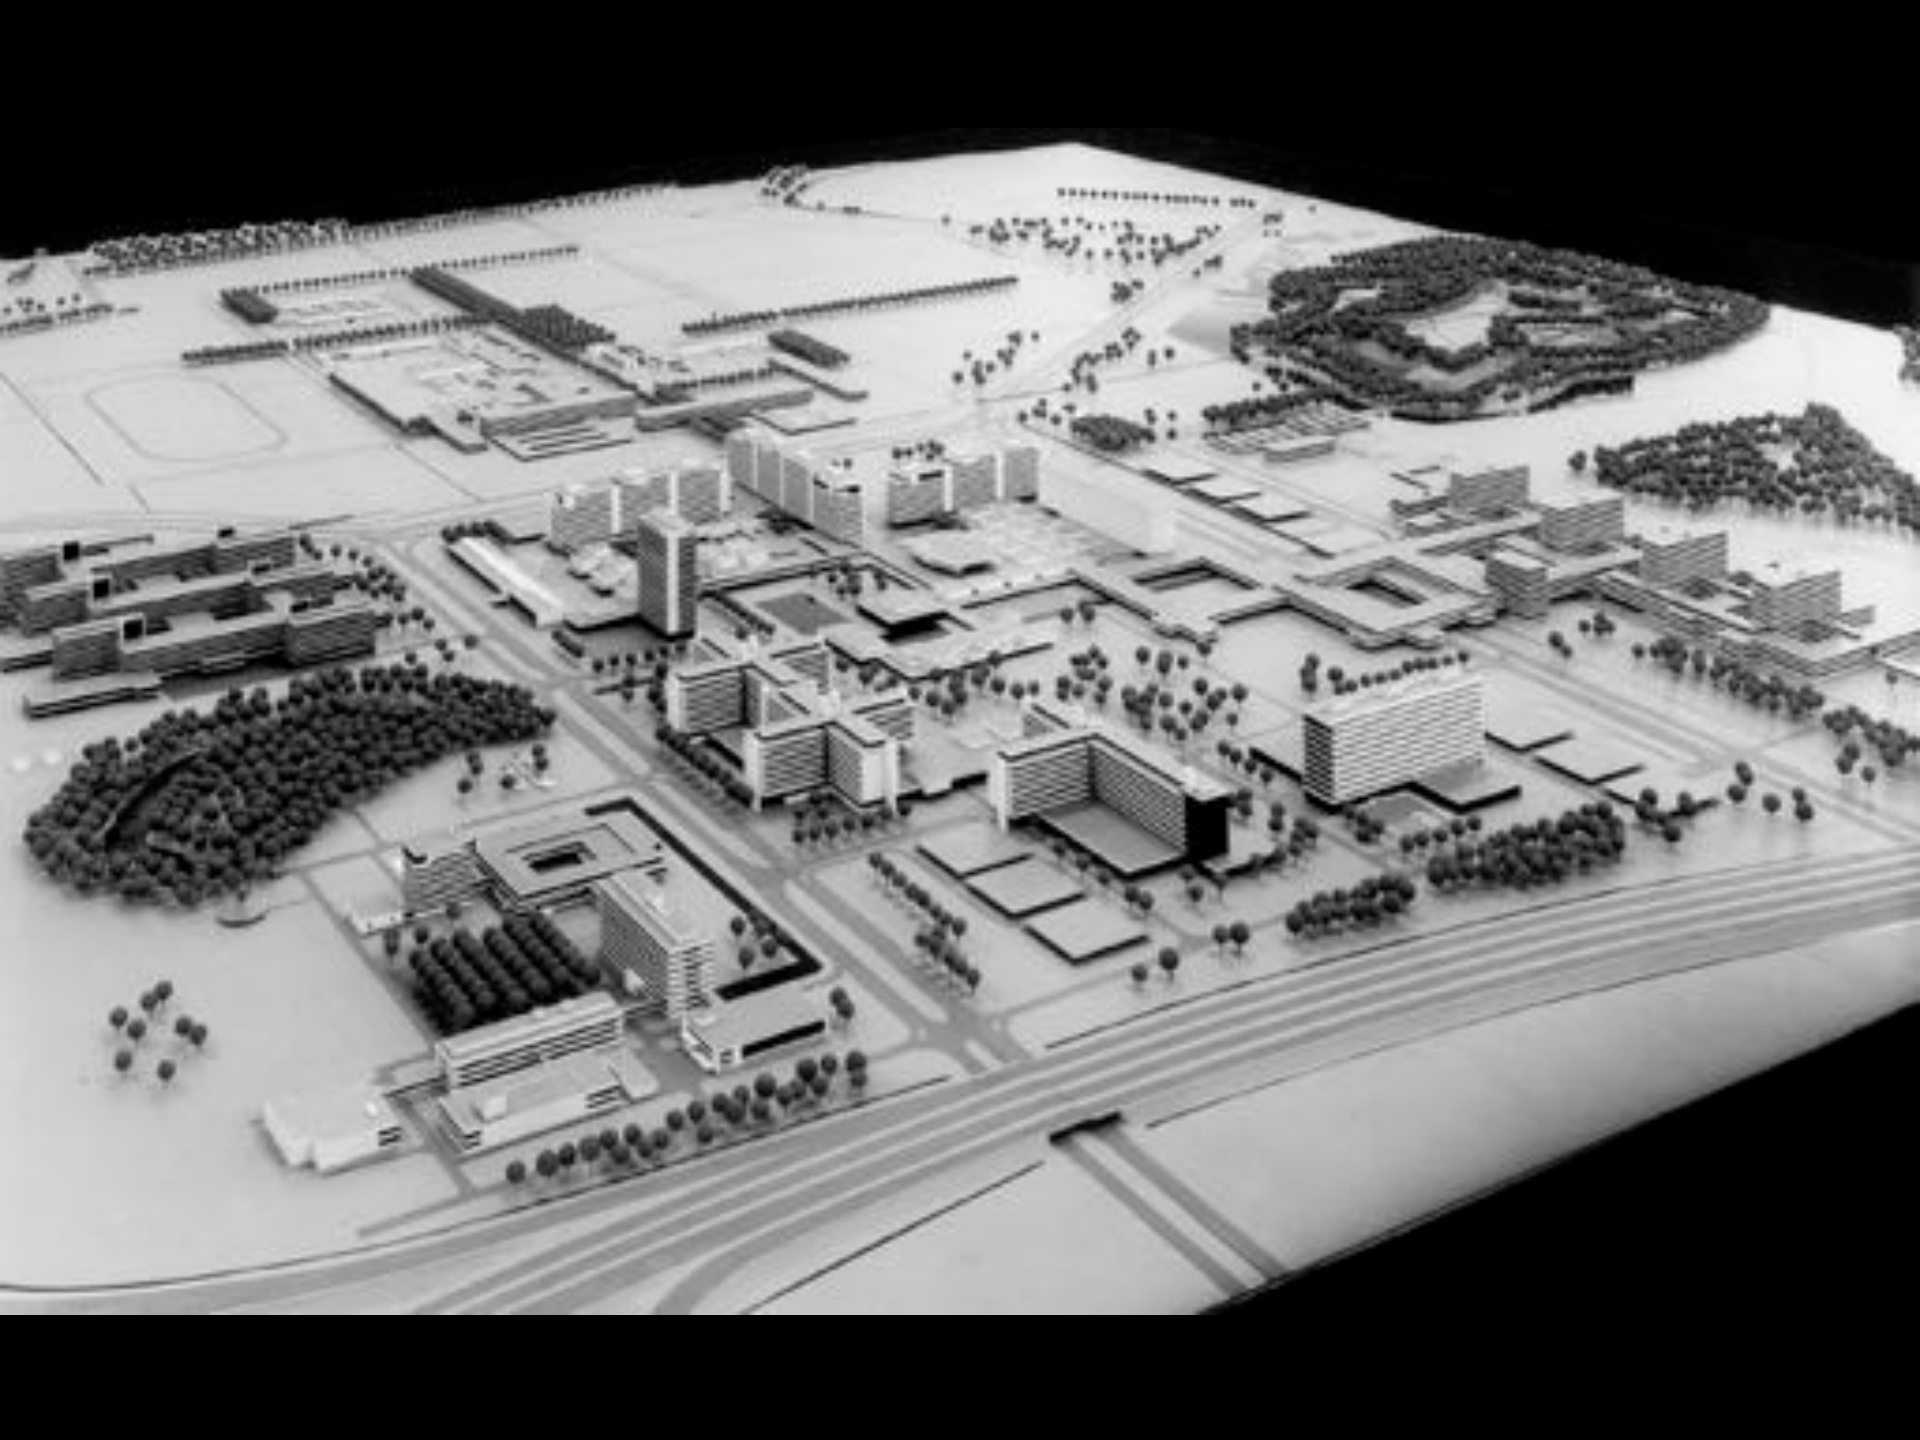

TRAJECTUM

WTRICHT

150 HECTARE

2.9 KM

300 HECTARE

1.7 KM

2.8 KM