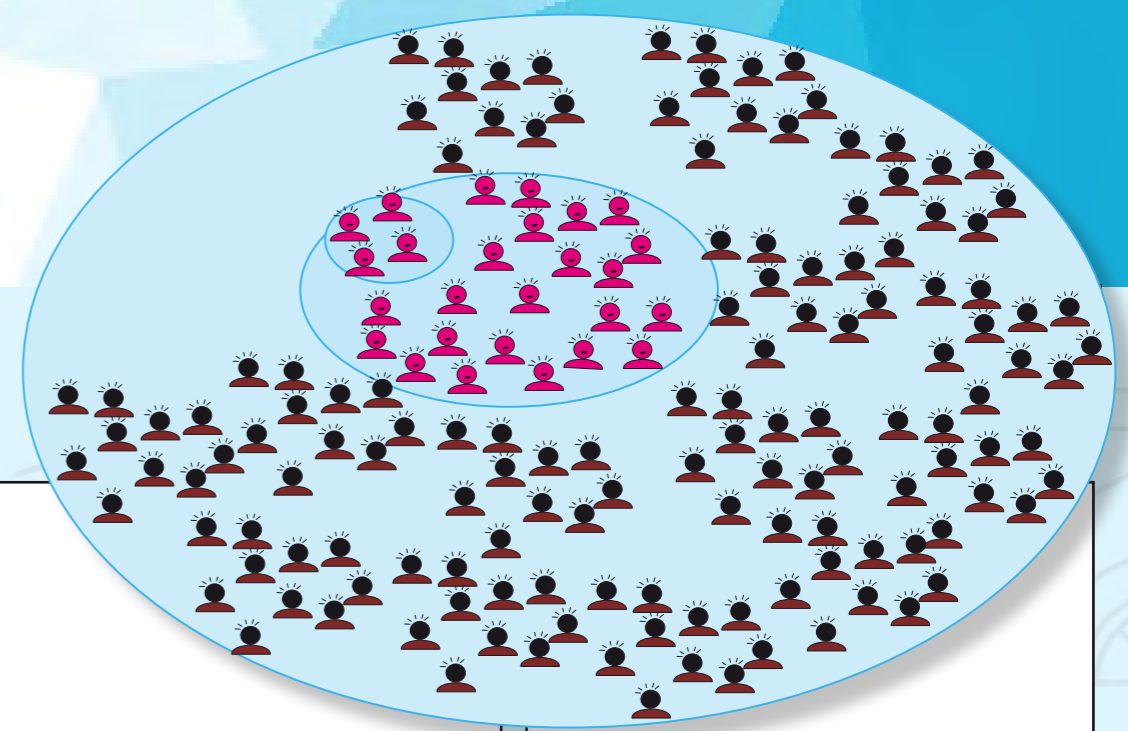

DelftDesigners

Martine Muller, Niels van der Nat, Marijke Faber, Joyce van Sprundel, Wytze Patijn

Kleuren van Delft

Wytze Patijn, Arjen Spreeuwers

Architectuurcafé

Ineke Hulshof, Martijn Droge, Remco Looman, Marjolein Pijpers, Michiel Dol, Esmeralda van Tuinen, Ernest Israëls, Frank Stofberg, Michiel Brouwer, Jasper van Zwol

Delft E Design

VACANT

Excursies

VACANT

D v/d A

Leon van der Sande, Arjen Spreeuwers, Anna Ruiten, Michiel Brouwer / Jan Brouwer, Marion Widdershoven

Winst door Design

Ineke Hulshof, Michiel Brouwer + **VACANT**

Spoorzone-café

Bestuur + **VACANT**

Vallen en OPSTAAN

Michiel Dol, Michiel Brouwer / Bert Slagmolen, Jan Bloemberg, Jan Brouwer

Bèta Balie

Michiel Brouwer / Nelly de Ridder + **VACANT**

Stadmakers

Rinske Wessels, Jasper van Zwol, Sabine Eijlander, Jurjen van Beek, Michiel Brouwer, Ineke Hulshof

De Lege Ruimte

VACANT

Design-café

Bestuur / Jasper Bos + **VACANT**

FlexFriday

VACANT

Workshops

Bestuur

3KoningenLezing